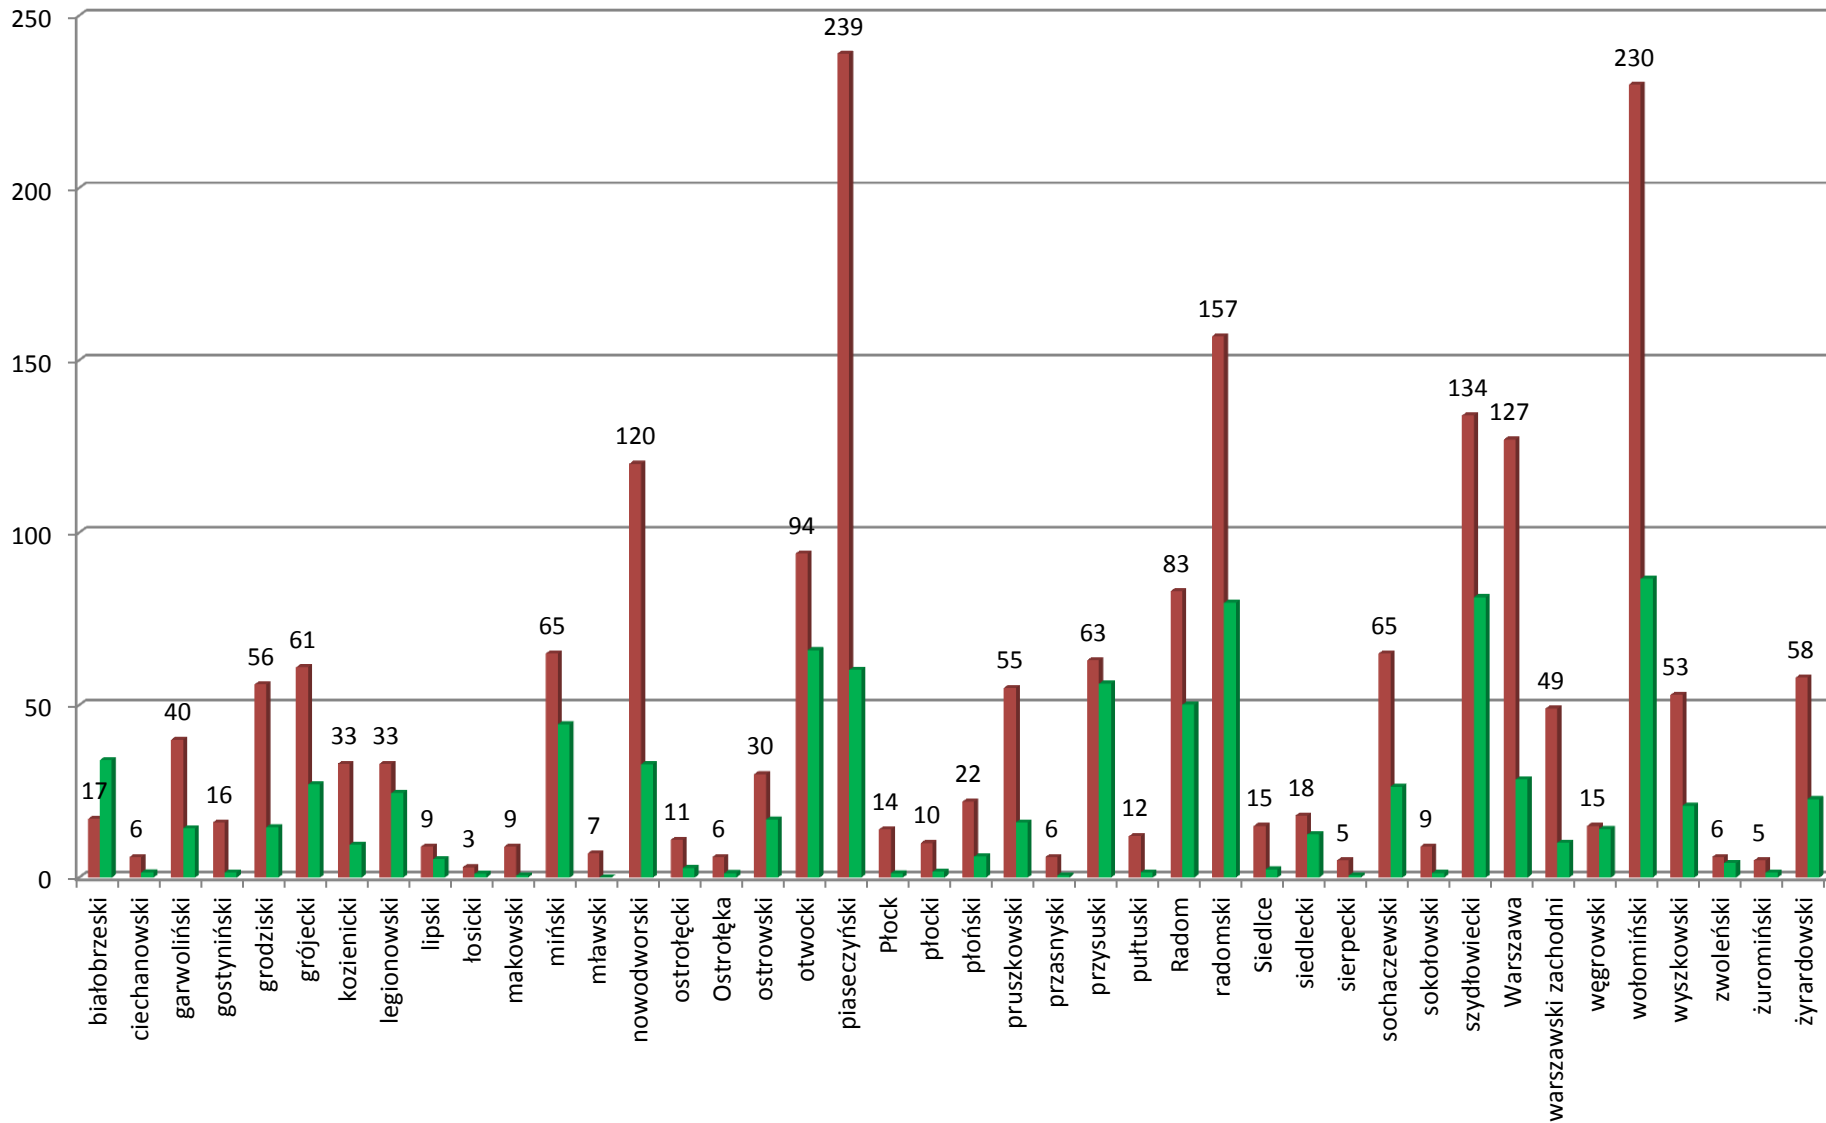

Požary traw ogólnopolskie dane 2014 roku

Požary traw woj. mazowieckie 2014 roku

Liczba pożarów traw w gminach w okresie 2008 - 2014 r.

	Góra Kalwaria	Konstancin-Jeziorna	Lesznowola	Piaseczno	Prażmów	Tarczyn
2008	131	100	16	57	8	40
2009	190	108	20	95	16	38
2010	123	72	17	49	11	49
2011	214	89	41	96	25	33
2012	354	167	46	148	75	85
2013	168	130	7	66	13	45
2014	119	72	17	23	8	33