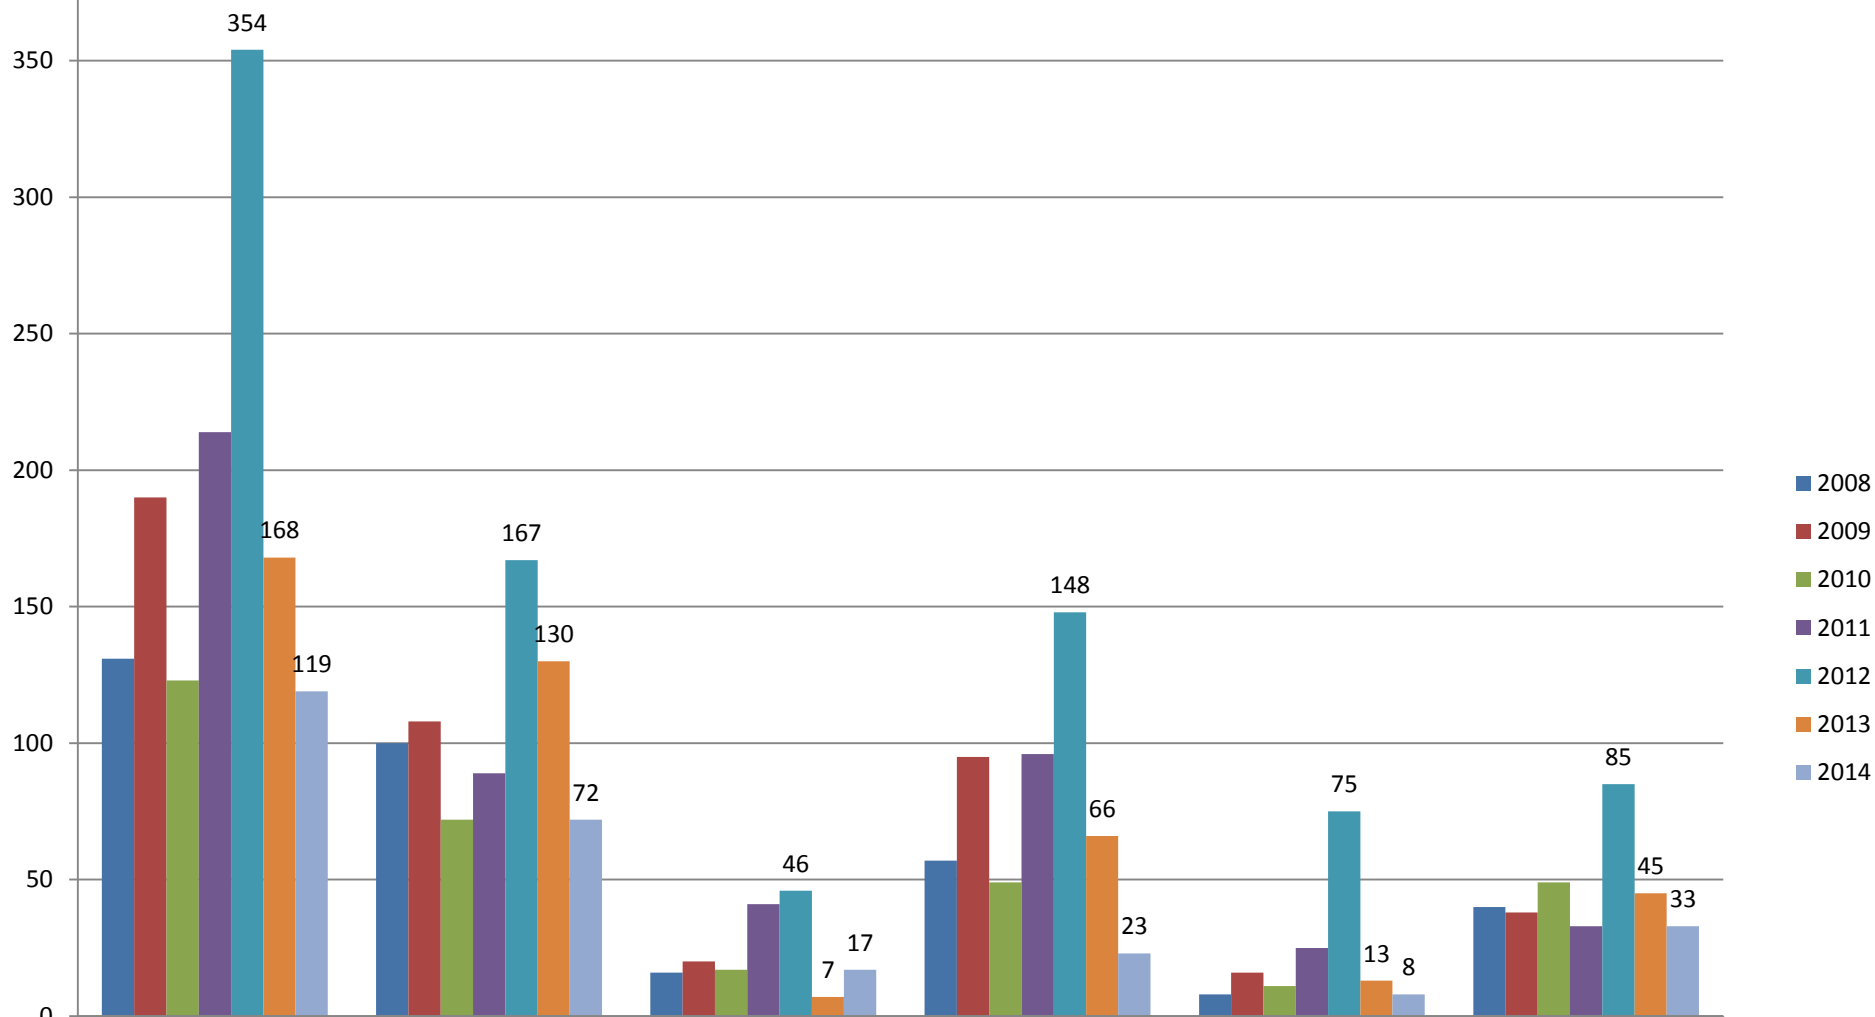

Požary traw ogólnopolskie dane 2014 roku

Požary traw woj. mazowieckie 2014 roku

Liczba pożarów traw w gminach w okresie 2008 - 2014 r.

	Góra Kalwaria	Konstancin-Jeziorna	Lesznowola	Piaseczno	Prażmów	Tarczyn
2008	131	100	16	57	8	40
2009	190	108	20	95	16	38
2010	123	72	17	49	11	49
2011	214	89	41	96	25	33
2012	354	167	46	148	75	85
2013	168	130	7	66	13	45
2014	119	72	17	23	8	33