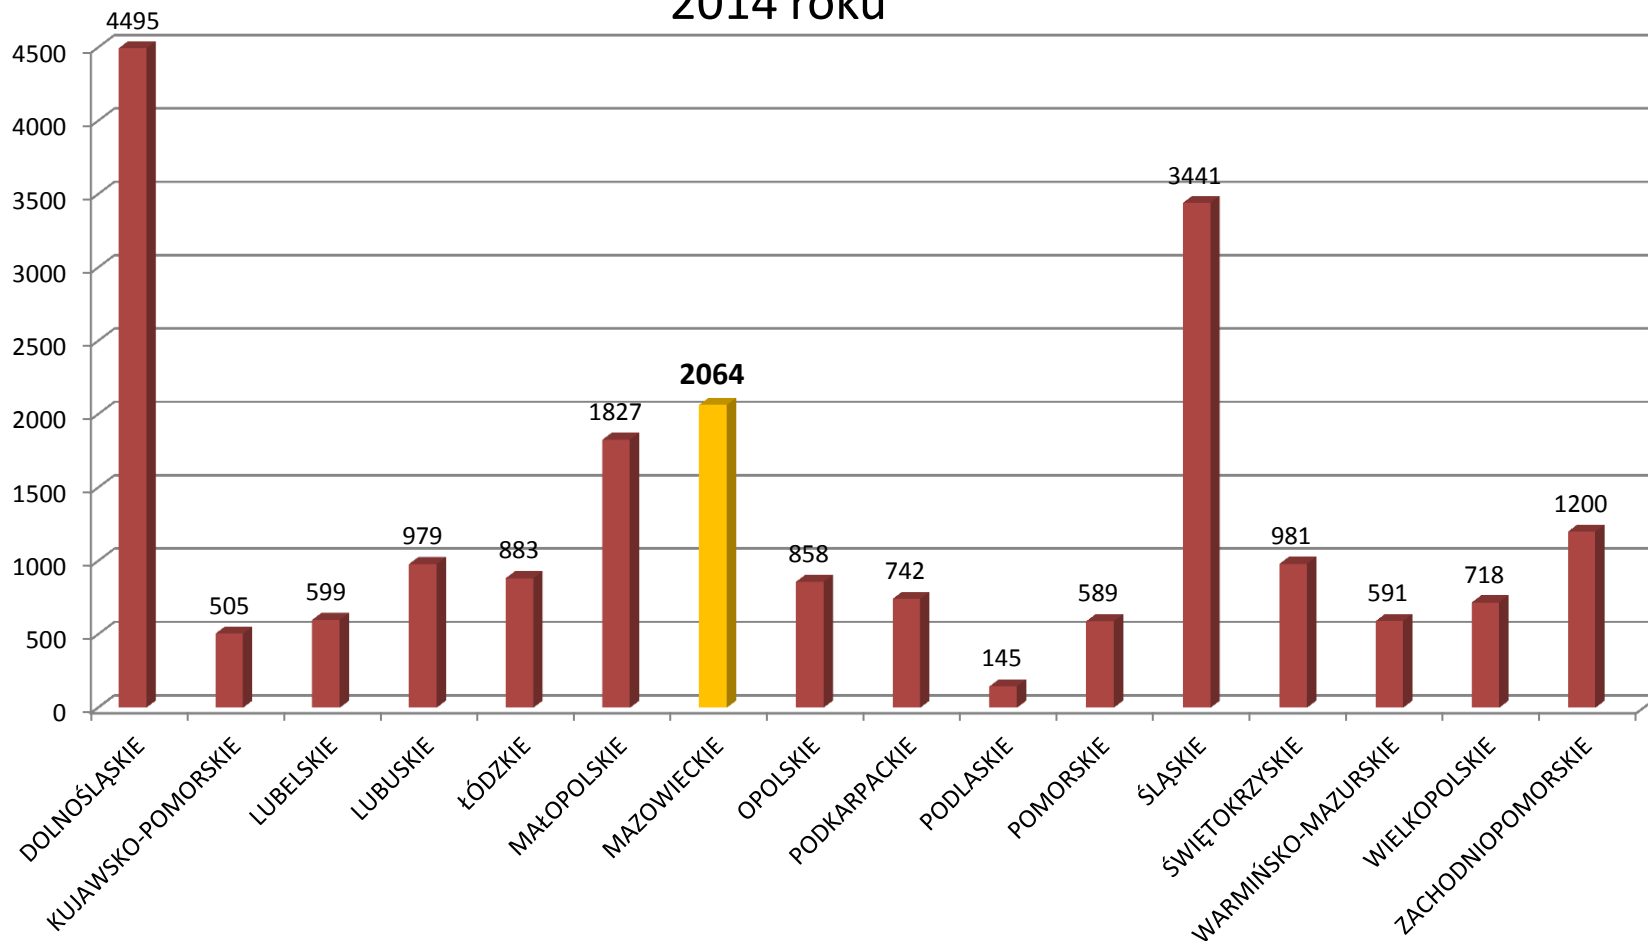

Požary traw ogólnopolskie dane 2014 roku

Požary traw woj. mazowieckie 2014 roku

Liczba pożarów traw w gminach w okresie 2008 - 2014 r.

	Góra Kalwaria	Konstancin-Jeziorna	Lesznowola	Piaseczno	Prażmów	Tarczyn
2008	131	100	16	57	8	40
2009	190	108	20	95	16	38
2010	123	72	17	49	11	49
2011	214	89	41	96	25	33
2012	354	167	46	148	75	85
2013	168	130	7	66	13	45
2014	119	72	17	23	8	33